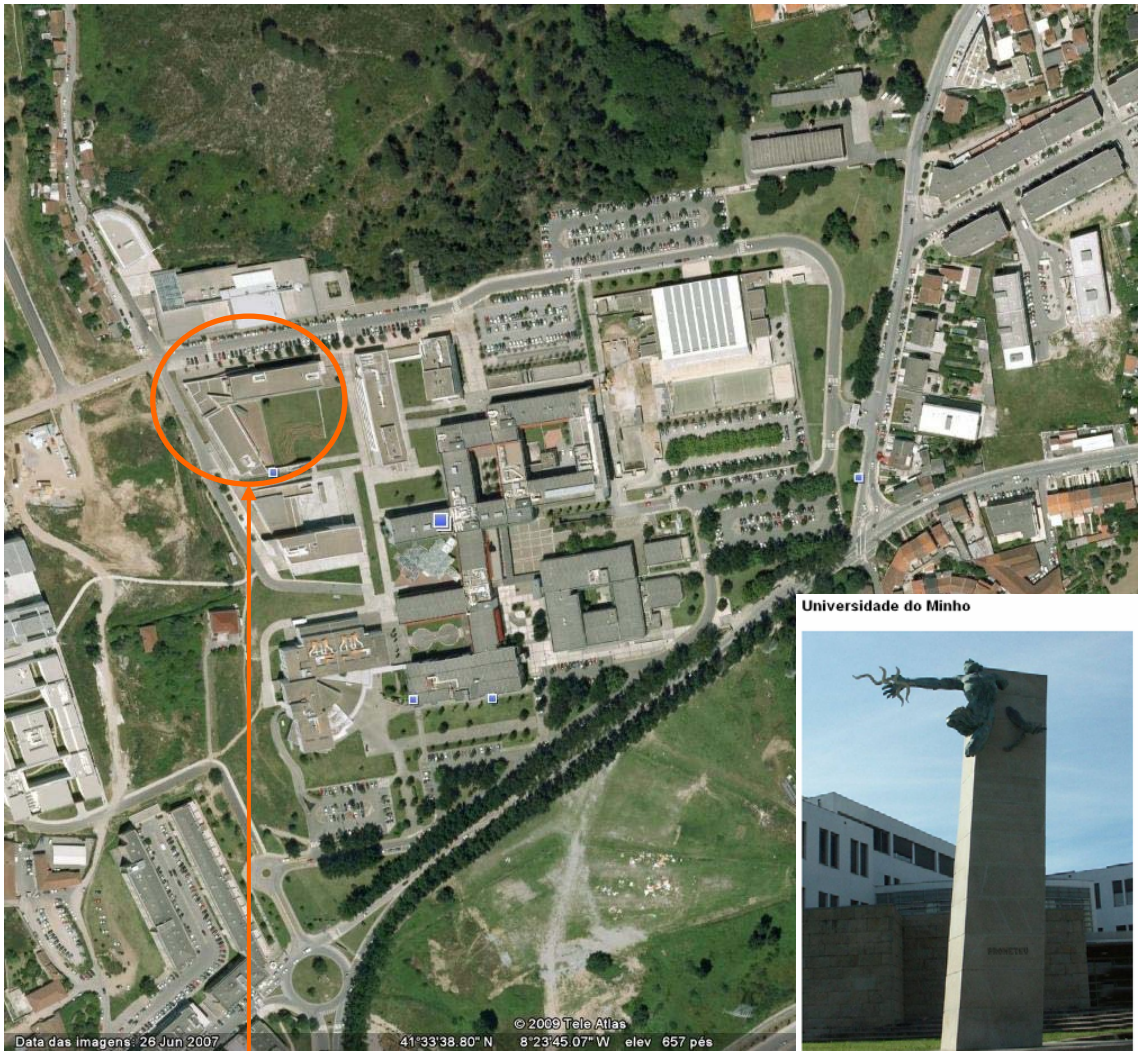

Universidade do Minho – Escola de Economia e Gestão
Campus de Gualtar 4710-057
Braga

**Workshop LEED – Room: 0.01; 1.01
School of Economics and Management**